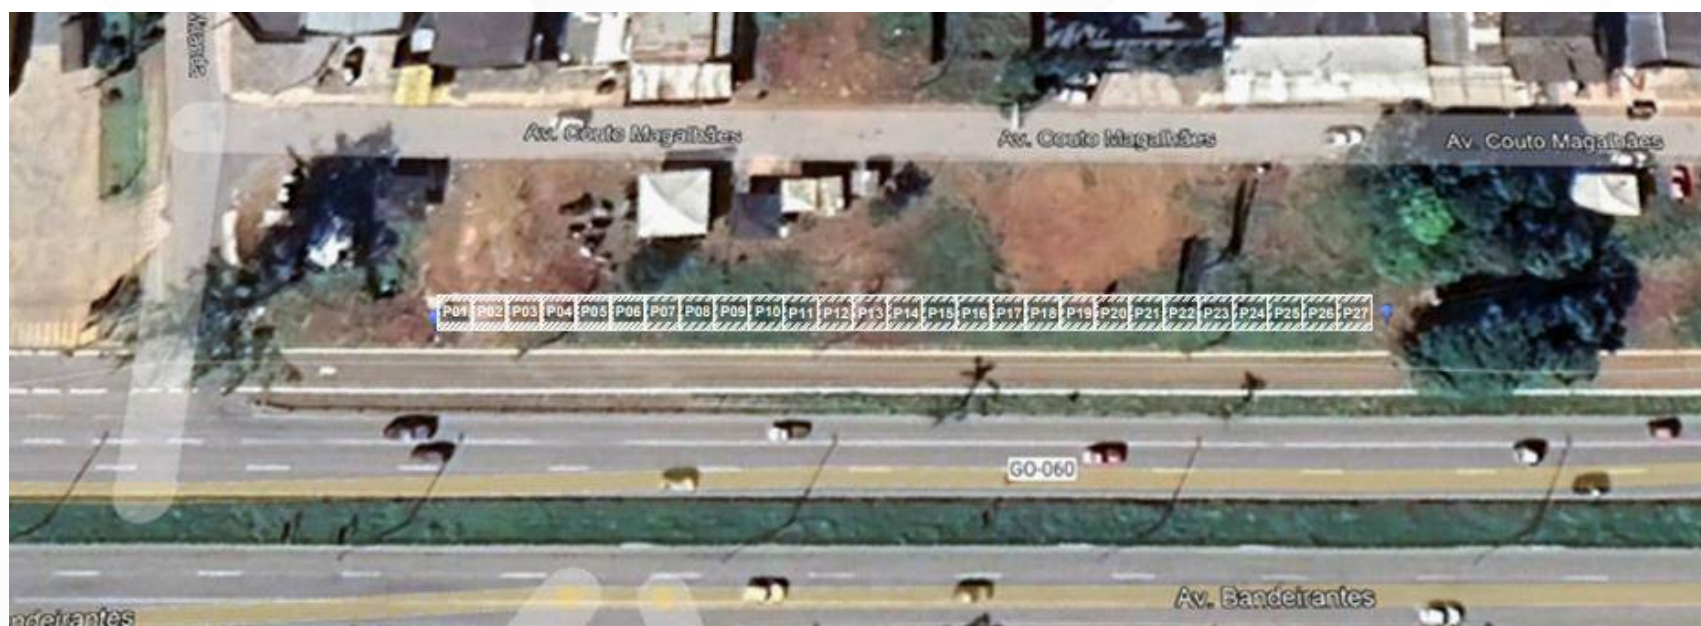

LOCAÇÃO DOS PONTOS DAS BARRACAS AO LONGO DA GO-060 NO PERÍODO DA FESTA DE TRINDADE 2025

GOIÂNIA – GO
FEVEREIRO DE 2025

Locação das barracas na GO-060 no período da festa de trindade

- Todas as tendas possuem o mesmo tamanho de 4,0 x 4,0 m
- Quantidade pontos: 197, sendo 190 pontos comerciais e 7 pontos para doações.

Nº Área	Ponto de referência	Qtd. Barracas
Área 01	Jd. Petropolis	24
Área 02	Chácara Maringá	24
Área 03	Clube pite	11
Área 04	Auto posto kakareko	27
Área 05	Vale do cerrado	30
Área 06	Próximo a coca cola	20
Área 07	Em frente a big lar	30
Área 08	Próximo a fábrica da frico	24
Área 09	6º estação	07
	Total	197

Ponto de referência: Chácara Maringá

Fonte: Google Maps (2025)

Área	Região	Km	COORDENADA INICIAL	COORDENADA FINAL	QTD. BARRACAS
03	Clube Pite	3+800 m	-16.659514°,-49.364360°	-16.659499°,-49.364194°	11

Ponto de referência: Posto Clube Pite

Fonte: Google Maps (2025)

Área	Região	Km	COORDENADA INICIAL	COORDENADA FINAL	QTD. BARRACAS
04	Posto Kakareko	5+2500 m	-16.657656°,-49.377101°	-16.657697°,-49.377062°	27

Ponto de referência: Posto Kakareko